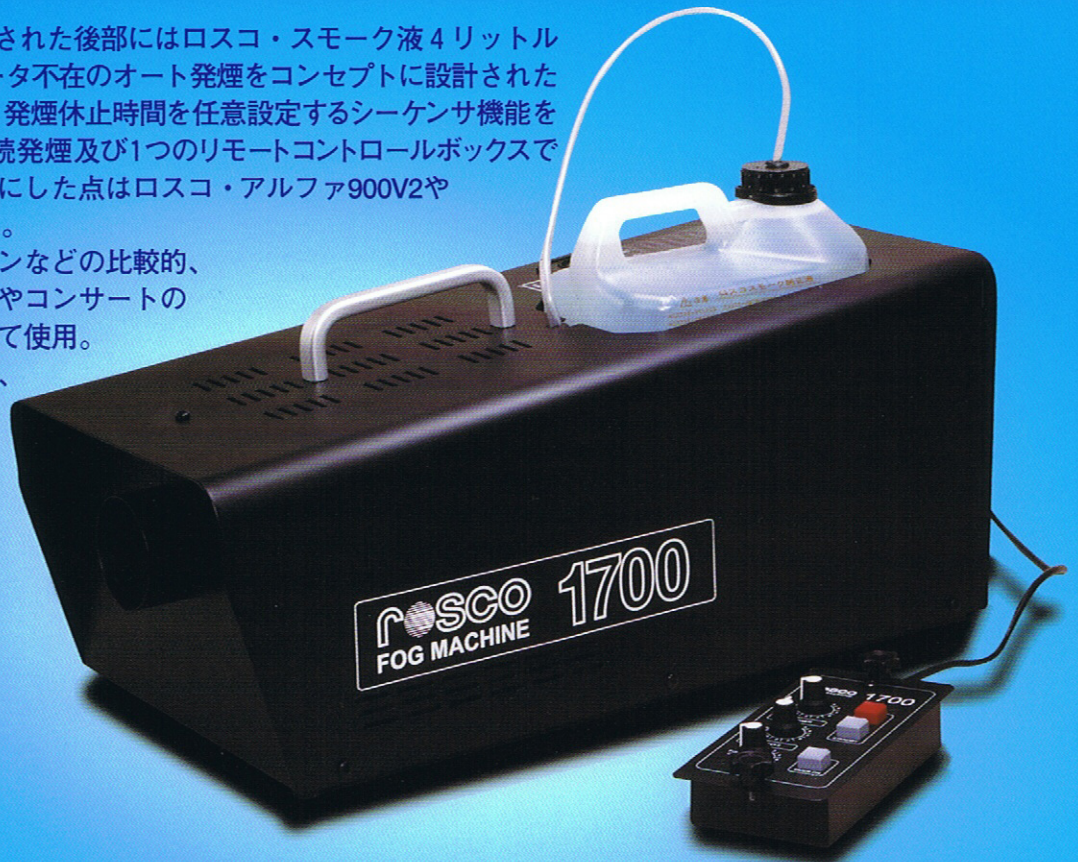

ロスコ・フォグ/スモークマシン 1700

本体が前傾姿勢にデザインされた後部にはロスコ・スモーク液 4 リットル ボトルを収納します。オペレータ不在のオート発煙をコンセプトに設計されたロスコ1700は、連続発煙時間、発煙休止時間を任意設定するシーケンサ機能を持ち、さらにノンストップの連続発煙及び1つのリモートコントロールボックスで最高 4 台まで同時発煙を可能にした点はロスコ・アルファ900V2やロスコ1600と差別化されます。

クラブやショー・レストランなどの比較的、小さな空間から劇場、ホールやコンサートの照明下での光の演出効果として使用。また同時発煙機能を生かして、防災訓練施設、アミューズメントパーク等で常設の装置として設置することでその機能はますます発揮されます。

■主な特徴

- 付属のリモートコントロールボックス1つで最高 4 台まで同機種をリンク (連鎖) 発煙することが可能となります。(デジチェーン機能)
 - *接続されるリンク (連鎖) 発煙用ケーブルは別売品になります。リンク (連鎖) 発煙用ケーブルを接続しないときは、本体付属のダストキャップをかぶせて下さい。
- 連続発煙時間と発煙休止時間を設定できるオート発煙が可能です。(シーケンサ機能)
連続発煙時間 2 ~ 18 秒 / 発煙休止時間 2 ~ 18 秒
- ノンストップ連続発煙
過熱防止装置を働かせながら、断続的な連続発煙を実現します。
注) 発煙後のヒーティング (追炊き) 中は発煙量が一時的に落ちます。
- DMX コントローラ (別売品) を使うことで調光卓からの DMX512 信号での操作が可能となります。

■オプション (別売り)

- ・専用ハードケース
- ・DMX コントローラ
- ・ダクトホースセット
- ・リンク (連鎖) 発煙用ケーブル
- 適合スモーク液ボトル
- ・4リットルボトル

■ロスコ純正スモーク液は用途に合わせてお選びください。

クリアー	一般的なもくもくと拡散してゆく煙。 *クリアーは無臭タイプ。スタンダード (標準) は若干、独特な臭気がありますが、大気中の残留時間はクリアーよりも長くなります。
ステージ&スタジオ	タイミングで瞬間的な演出効果を狙う場合や大気中の煙を早く消したい場合に使用します。
ライト	照明環境下でうっすらとした「もや」演出します。

■仕様

型式	ロスコ 1700
寸法 (mm)	500 × 240 × 220
定格電圧 (V)	100
定格消費電力 (W)	800
ウォームアップ時間 (分)	10
定格周波数 (Hz)	50/60
最高周囲温度 (°C)	40
本体質量 (kg)	10
プラグ	平行15A (接地極付)、変換プラグ付 (接地線付)
電源コード	VCT 1.25mm ² × 3芯 × 1.5 m
リモートコントロールボックス	スタンバイ・スイッチ
	フォグスイッチ
	フォグボリューム
	タイマーオン・スイッチ
最大消費スモーク液	毎時 2.1リットル / 最大ボリュームレベルでの発煙時
スモーク粒子のサイズ	0.25 ~ 60 ミクロン