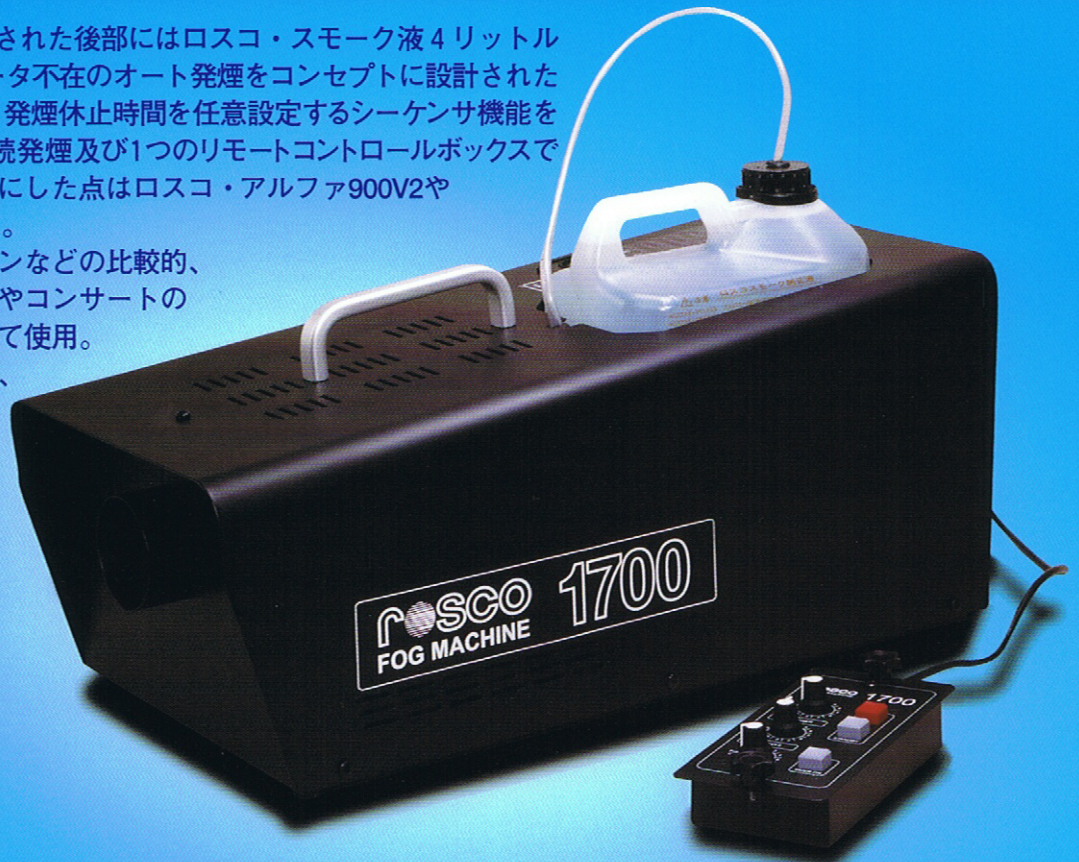

ロスコ・フォグ/スモークマシン 1700

本体が前傾姿勢にデザインされた後部にはロスコ・スモーク液 4 リットル ボトルを収納します。オペレータ不在のオート発煙をコンセプトに設計されたロスコ1700は、連続発煙時間、発煙休止時間を任意設定するシーケンサ機能を持ち、さらにノンストップの連続発煙及び1つのリモートコントロールボックスで最高 4 台まで同時発煙を可能にした点はロスコ・アルファ900V2やロスコ1600と差別化されます。

クラブやショー・レストランなどの比較的、小さな空間から劇場、ホールやコンサートの照明下での光の演出効果として使用。また同時発煙機能を生かして、防災訓練施設、アミューズメントパーク等で常設の装置として設置することでその機能はますます発揮されます。

■主な特徴

- 付属のリモートコントロールボックス1つで最高 4 台まで同機種をリンク (連鎖) 発煙することが可能となります。(デジチェーン機能)
*接続されるリンク (連鎖) 発煙用ケーブルは別売品になります。リンク (連鎖) 発煙用ケーブルを接続しないときは、本体付属のダストキャップをかぶせて下さい。
- 連続発煙時間と発煙休止時間を設定できるオート発煙が可能です。(シーケンサ機能)
連続発煙時間 2 ~ 18 秒 / 発煙休止時間 2 ~ 18 秒
- ノンストップ連続発煙
過熱防止装置を働かせながら、断続的な連続発煙を実現します。
注) 発煙後のヒータリング (追炊き) 中は発煙量が一時的に落ちます。
- DMX コントローラ (別売品) を使うことで調光卓からの DMX512 信号での操作が可能となります。

■オプション (別売り)

- ・専用ハードケース
- ・DMX コントローラ
- ・ダクトホースセット
- ・リンク (連鎖) 発煙用ケーブル
- 適合スモーク液ボトル
・4 リットルボトル

■ロスコ純正スモーク液は用途に合わせてお選びください。

クリアー	一般的なもくもくと拡散してゆく煙。 *クリアーは無臭タイプ。スタンダード (標準) は若干、独特な臭気がありますが、大気中の残留時間はクリアーよりも長くなります。
ステージ&スタジオ	タイミングで瞬間的な演出効果を狙う場合や大気中の煙を早く消したい場合に使用します。
ライト	照明環境下でうっすらとした「もや」演出します。

■仕様

型式	ロスコ 1700
寸法 (mm)	500 × 240 × 220
定格電圧 (V)	100
定格消費電力 (W)	800
ウォームアップ時間 (分)	10
定格周波数 (Hz)	50/60
最高周囲温度 (°C)	40
本体質量 (kg)	10
プラグ	平行15A (接地極付)、変換プラグ付 (接地線付)
電源コード	VCT 1.25mm ² × 3 芯 × 1.5 m
リモートコントロールボックス	スタンバイ・スイッチ
	フォグスイッチ
	フォグボリューム
	タイマーオン・スイッチ
最大消費スモーク液	毎時 2.1リットル/最大ボリュームレベルでの発煙時
スモーク粒子のサイズ	0.25 ~ 60 ミクロン
オン/オフ発煙設定タイマ (ON TIME)	
オフ用発煙設定タイマ (OFF TIME)	